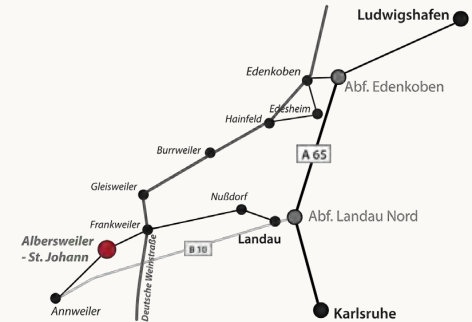

Weingut Hahn-Hof

Wir laden Sie herzlich ein

Kommen Sie bei uns vorbei und probieren Sie die Weine vor Ort im Weingut. Gerne können Sie auch in geselliger Runde unsere Weine verkosten. In unserem Probierzimmer veranstalten wir Weinproben für bis zu 50 Personen. In beiden Fällen bitten wir jedoch um eine vorherige Terminabsprache.
Tel.: 06345 1323 oder E-Mail: info@hahn-hof.de

Wir haben für Sie geöffnet:

Montag bis Samstag   08.00 Uhr bis 12.00 Uhr, 13.30 Uhr bis 17.30 Uhr
Sonntag   10.00 Uhr bis 12.00 Uhr

Eine telefonische Voranmeldung ist empfehlenswert.
Termine außerhalb der Öffnungszeiten und feiertags nach Vereinbarung.